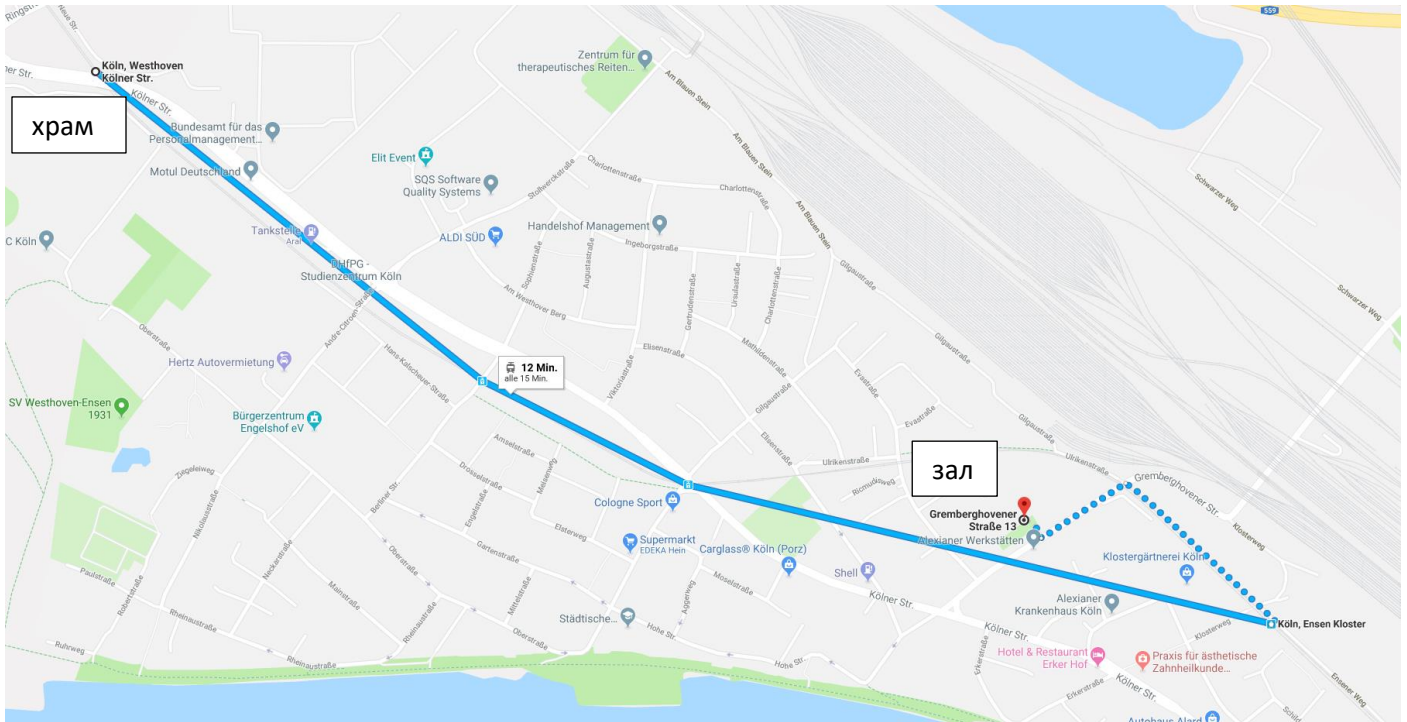

# Маршрут по Кельну к храму (ночлег)

Исходим из того, что Вы приехали на Köln Hbf.

1. Выйдя из поезда, спускаетесь вниз. Направляйтесь к главному выходу (это будет заметно: там большая стойка DB-Information, главное большое табло поездов и этот выход рядом с площадкой прямо перед Кельнским собором).
2. Не выходя из вокзала, увидите слева спуск к U-bahn. Спускайтесь вниз.
3. U-bahn 18 (Richtung Brühl Mitte) или 16 (Wesseling или может быть другое направление). Главное, чтобы эти два метро шли к остановке Köln Neumarkt. От того, где Вы находитесь – это вторая остановка. То есть (Köln Hbf -> Appellhofplatz -> Köln Neumarkt).
4. Выходите на Köln Neumarkt, идете направо, поднимаетесь на один уровень выше, чуть прямо-слева будет подъем на поверхность. Поднявшись, прямо перед Вами окажется остановка U-Bahn.
5. Садитесь на U-Bahn 7 (Richtung Zündorf). Дорога занимает приблизительно 15 минут.
6. Выходите на остановке **Köln, Westhoven Kölner Straße**.
7. Выйдя на остановке, идете направо и перейдите через трамвайные рельсы.
8. Дорога прямо (и чуть вправо) приведет Вас к Храму. От остановки Вы уже увидите ворота и территорию Храма.

**Адрес храма: 51149 Köln, Neue Straße 1 (ночлег)**

Hinfahrt am 26.01.19 Druckansicht

Bahnhof/Haltestelle	Zeit	Dauer	Umst.	Produkte	Flexpreis
Dom/Hauptbahnhof, Köln	18:07				
Westhoven Kölner Str., Köln	18:35	0:28	1	STR	VRS-Tarif

# Маршрут из храма к залу

Недалеко от территории храма находится остановка **Köln, Westhoven Kölner Straße**.

Вам нужно перейти на другую сторону путей, и на трамвае доехать до остановки **Köln, Ensen Kloster** (в сторону Zündorf).