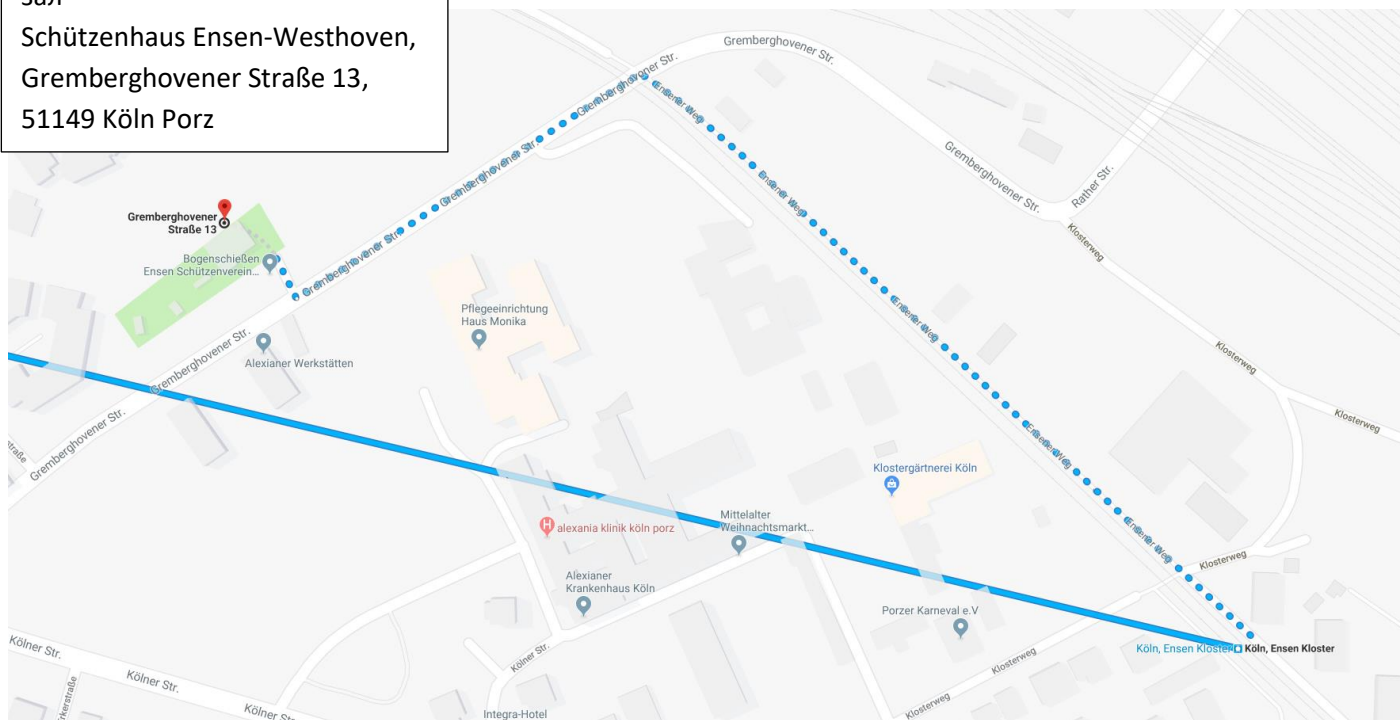

зал
Schützenhaus Ensen-Westhoven,
Gremberghovener Straße 13,
51149 Köln Porz

По возникшим вопросам во время поездки звоните по телефону:
+49 1578 9039717 (Кристина)