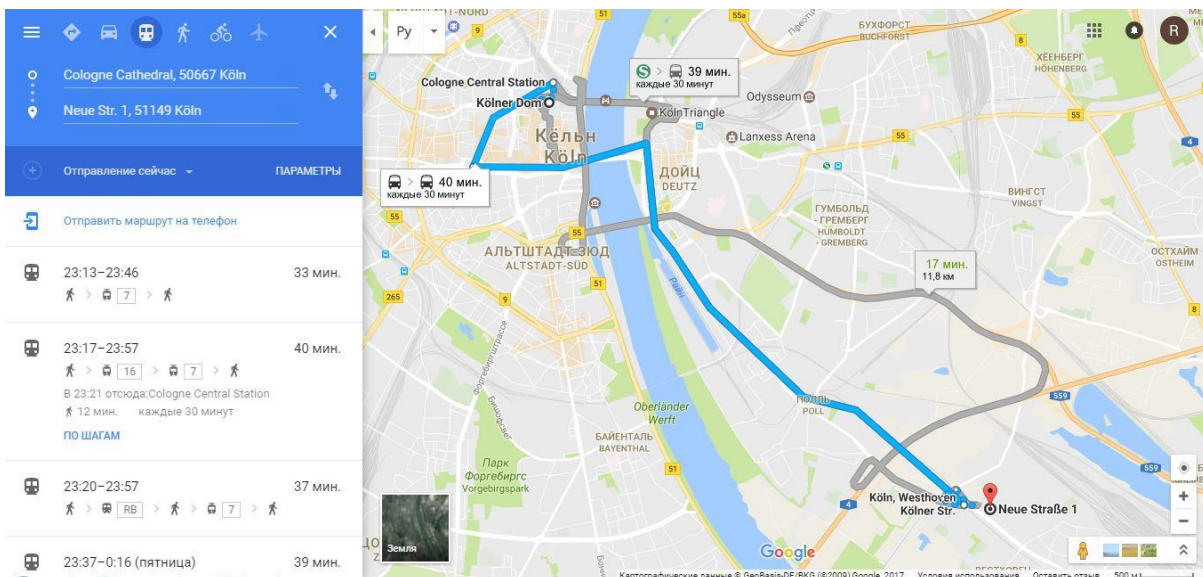

# Маршрут по Кельну к храму (ночлег)

Исходим из того, что Вы приехали на Köln Hbf.

1. Выйдя из поезда, спускаетесь вниз. Направляйтесь к главному выходу (это будет заметно: там большая стойка DB-Information, главное большое табло поездов и этот выход рядом с площадкой прямо перед Кельнским собором).
2. Не выходя из вокзала, увидите слева спуск к U-bahn. Спускайтесь вниз.
3. U-bahn 18 (Richtung Brühl Mitte) или 16 (Wesseling или может быть другое направление). Главное, чтобы эти два метро шли к остановке Köln Neumarkt. От того, где Вы находитесь – это вторая остановка. То есть (Köln Hbf -> Appellhofplatz -> Köln Neumarkt).
4. Выходите на Köln Neumarkt, идете направо, поднимаетесь на один уровень выше, чуть прямо-слева будет подъем на поверхность. Поднявшись, прямо перед Вами окажется остановка U-Bahn.
5. Садитесь на U-Bahn 7 (Richtung Zündorf). Дорога занимает приблизительно 15 минут.
6. Выходите на остановке **Köln, Westhoven Kölner Straße**.
7. Выйдя на остановке, идете направо и перейдите через трамвайные рельсы.
8. Дорога прямо (и чуть вправо) приведет Вас к Храму. От остановки Вы уже увидите ворота и территорию Храма.

**Адрес храма: 51149 Köln, Neue Straße 1 (ночлег)**

Hinfahrt am 26.01.19 Druckansicht

Bahnhof/Haltestelle	Zeit	Dauer	Umst.	Produkte	Flexpreis
Dom/Hauptbahnhof, Köln	18:07				
Westhoven Kölner Str., Köln	18:35	0:28	1	STR	VRS-Tarif

# Маршрут из храма к залу

Недалеко от территории храма находится остановка **Köln, Westhoven Kölner Straße**.

Вам нужно перейти на другую сторону путей, и на трамвае доехать до остановки **Köln, Ensen Kloster** (в сторону Zündorf).