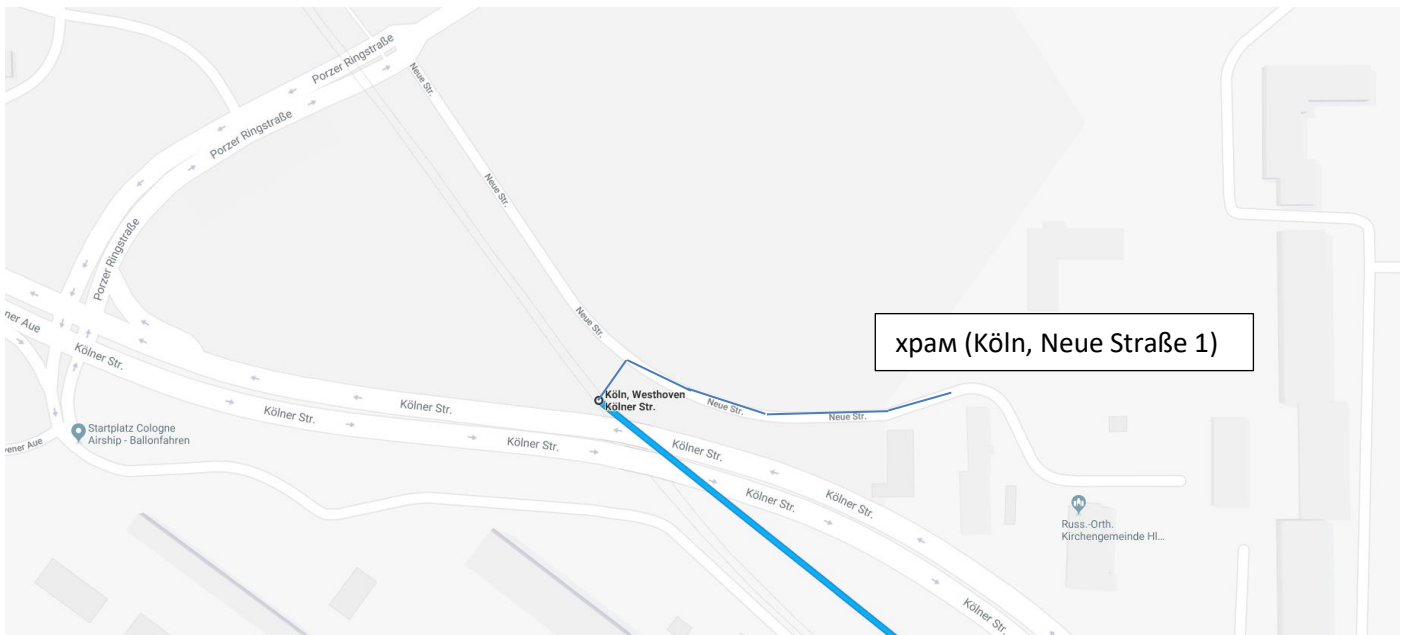

# Маршрут по Кельну к храму (ночлег)

Исходим из того, что Вы приехали на Köln Hbf.

1. Выйдя из поезда, спускаетесь вниз. Направляйтесь к главному выходу (это будет заметно: там большая стойка DB-Information, главное большое табло поездов и этот выход рядом с площадкой прямо перед Кельнским собором).
2. Не выходя из вокзала, увидите слева спуск к U-bahn. Спускайтесь вниз.
3. U-bahn 18 (Richtung Brühl Mitte) или 16 (Wesseling или может быть другое направление). Главное, чтобы эти два метро шли к остановке Köln Neumarkt. От того, где Вы находитесь – это вторая остановка. То есть (Köln Hbf -> Appellhofplatz -> Köln Neumarkt).
4. Выходите на Köln Neumarkt, идете направо, поднимаетесь на один уровень выше, чуть прямо-слева будет подъем на поверхность. Поднявшись, прямо перед Вами окажется остановка U-Bahn.
5. Садитесь на U-Bahn 7 (Richtung Zündorf). Дорога занимает приблизительно 15 минут.
6. Выходите на остановке **Köln, Westhoven Kölner Straße**.
7. Выйдя на остановке, идете направо и перейдите через трамвайные рельсы.
8. Дорога прямо (и чуть вправо) приведет Вас к Храму. От остановки Вы уже увидите ворота и территорию Храма.

**Адрес храма: 51149 Köln, Neue Straße 1 (ночлег)**

Hinfahrt am 26.01.19 Druckansicht

Bahnhof/Haltestelle	Zeit	Dauer	Umst.	Produkte	Flexpreis
Dom/Hauptbahnhof, Köln	18:07				
Westhoven Kölner Str., Köln	18:35	0:28	1	STR	VRS-Tarif

# Маршрут из храма к залу

Недалеко от территории храма находится остановка **Köln, Westhoven Kölner Straße**.

Вам нужно перейти на другую сторону путей, и на трамвае доехать до остановки **Köln, Ensen Kloster** (в сторону Zündorf).